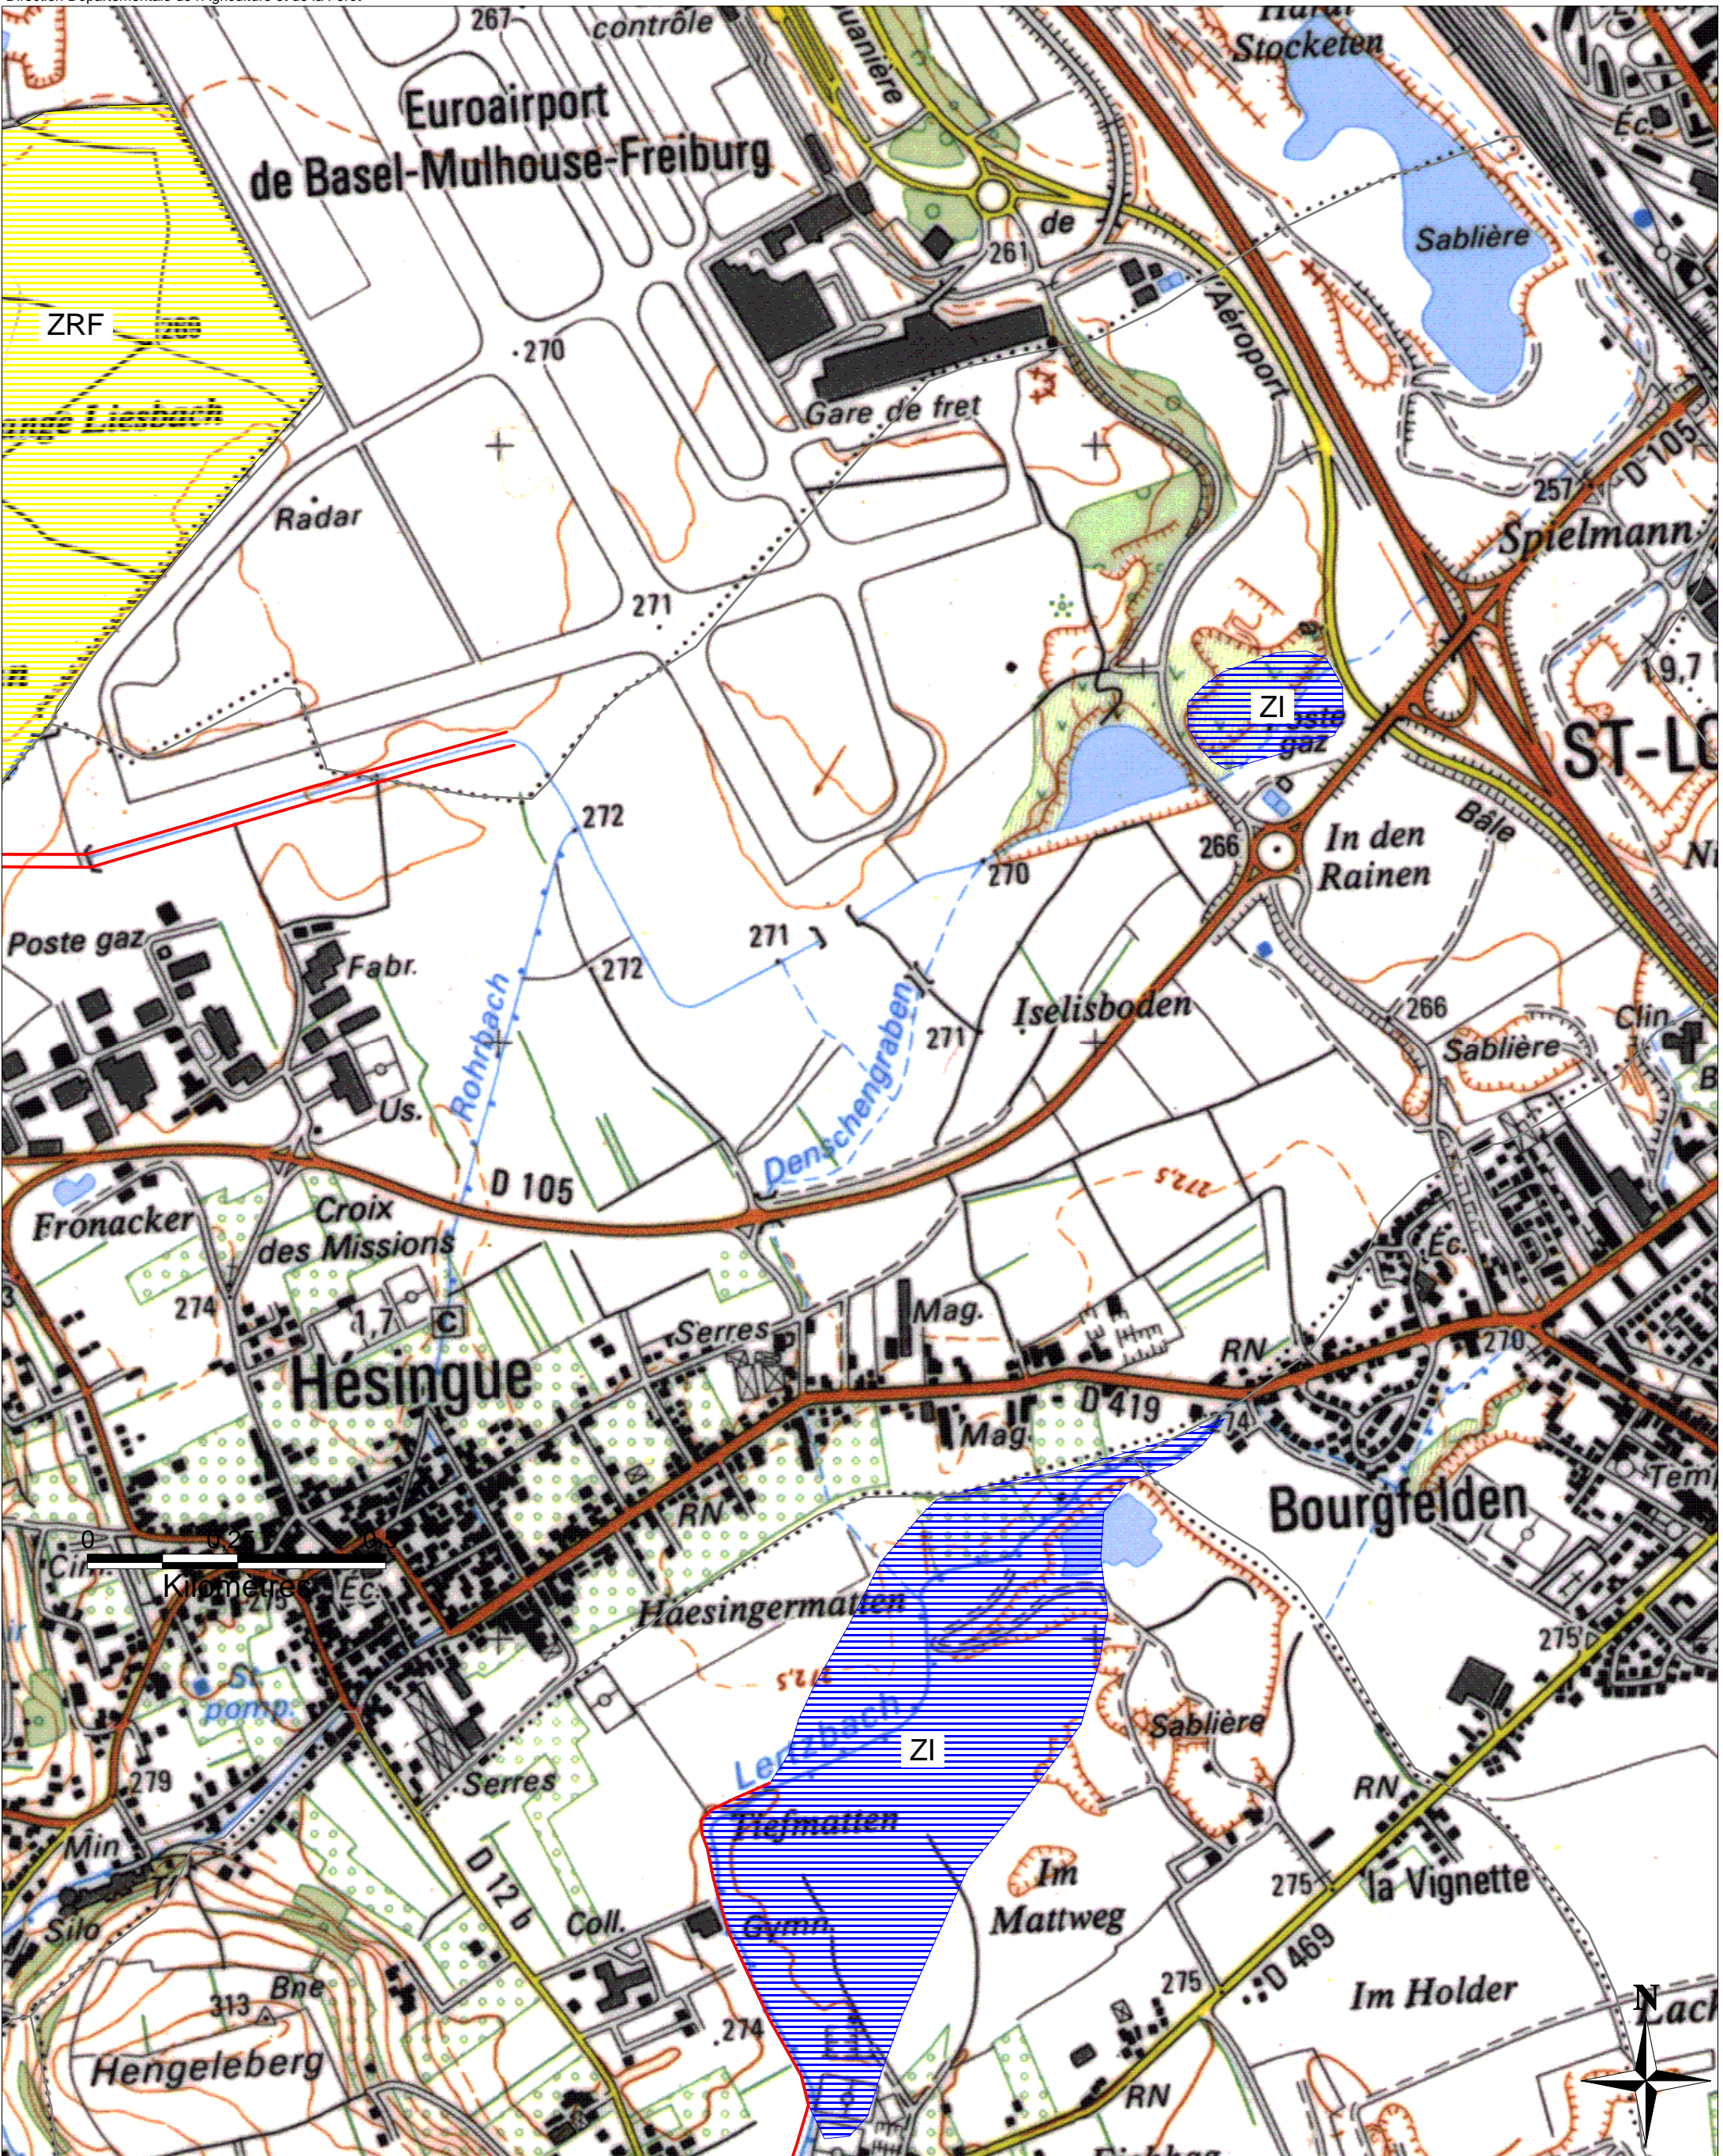

ZONES INONDABLES DANS LE DEPARTEMENT DU HAUT-RHIN

Commune de HESINGUE - 2/2

PPRI prescrit par arrêté préfectoral du 19 février 2008

Préfecture du Haut-Rhin
Direction Départementale de l'Agriculture et de la Forêt

-  ZI - Zone inondée ou inondable par débordement en cas de crue centennale
-  ZIF - Zone inondée ou inondable en cas de crue centennale, à risque modéré
-  ZR - Zone inondable en cas de rupture de digue, à risque élevé
-  ZRF - Zone inondable en cas de rupture de digue, à risque modéré
-  Digue